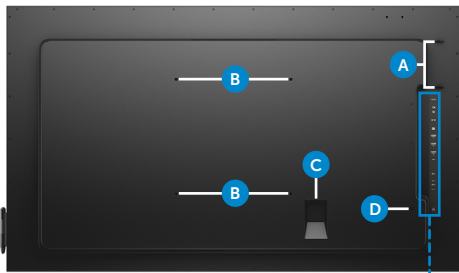

Erleben Sie das brillant klare Bild des interaktiven Dell 70 Konferenzraummonitors – ideal für Konferenzräume mit 9 bis 12 Sitzplätzen.

Rückseite

- A Aussparung für Kabelhalter
- B VESA-Montagelöcher (400 mm x 400 mm)
- C Netzanschluss
- D RJ-45-Anschluss

Konnektivität

- E RS232-Anschluss
- F Audioausgang
- G Audioeingang
- H VGA-Anschluss
- I DisplayPort
- J HDMI-Anschluss (MHL)
- K HDMI 1.4-Anschluss
- L USB-Downstream** (Ladeanschluss)
- M USB-Downstream
- N USB-Upstream

Lieferumfang	
Komponenten	
• Monitor • Chief LSA1U Wandmontage-Kit • Fernbedienung und Batterien (2 x AAA) • Fernbedienungshalterung • 2 Stifte und Stifthalterung • Kabelhalter	
Kabel	
• Netzkabel (je nach Land) • VGA-Kabel • HDMI- zu HDMI-Kabel • DisplayPort-Kabel • USB 3.0-Upstream-Kabel (zur Nutzung der USB-Anschlüsse am Monitor)	
Dokumentation	
• Treiber und Dokumentation (CD) • Schnellstarthandbuch • Sicherheitsinformationen und Hinweise zu Richtlinien	

* Dell Monitore sind seit drei aufeinander folgenden Jahren weltweit die Nummer 1. Quelle: IHS Global Inc. Desktop Monitor Market Tracker (2013 bis 2015) ID# G16000073

** Dieser Anschluss unterstützt BC 1.2-konforme Ladegeräte mit 1,5 A (Strombelastbarkeit max. 2 A) zum Schnellladen.

¹ Eine Kopie der Bedingungen des begrenzten Hardware-Services können Sie unter folgender Adresse anfordern: Dell Products, Dell House, The Boulevard, Cain Road, Bracknell, Berkshire, RG12 1LF, UK. Alternativ können Sie sich unter folgender Internetadresse informieren: dell.com/warranty.

³ Das Farbspektrum (Standard) basiert auf den Teststandards CIE 1976 (86%) und CIE 1931 (72 %).

⁶ Enthalten ist ein regionsweiter telefonischer Rund-um-die-Uhr-Support durch speziell geschulte Techniker.

Interaktiver Dell 70 Konferenzraummonitor | C7017T

Display	
Modellnummer	C7017T
Sichtbare Bildschirmgröße (Diagonale)	176,56 cm (69,513 Zoll)
Aktive Bildschirmfläche	
Horizontal	1538,88 mm (60,59 Zoll)
Vertikal	865,62 mm (34,08 Zoll)
Maximale Auflösung	Full HD, 1.920 x 1.080 bei 60 Hz
Seitenverhältnis	16:9
Bildpunktgröße	0,802 x 0,802 mm
Helligkeit (typisch)	400 cd/m² ~ 350cd/m² effektiv
Farbspektrum (Standard)	86 %³
Farbtiefe	1,07 Mrd.
Kontrastverhältnis (typisch)	4000:1 (typisch)
Betrachtungswinkel (typisch) (vertikal/horizontal)	176°/176°
Reaktionszeit (Standard)	6 ms (Grau zu Grau) Schnellmodus
Bildschirmtechnologie	Vertical Alignment
Oberfläche	Blendfrei
Hintergrundbeleuchtung	LED
Fernbedienung	Helligkeits- und Lautstärkeregelung
Integrierte Lautsprecher	2 x 10 W
Blendenfarbe	Schwarz

Konnektivität	
Anschlüsse	1 x VGA, 3 x HDMI (2 x HDMI 1.4, 1 x HDMI/MHL), 1 x DisplayPort 1.2⁴, 4 x USB 3.0-Downstream-Anschlüsse (Einschließlich 1 Ladeanschluss**), 1 x USB 2.0 für Touchscreen, Audioeingang, Audioausgang

Designmerkmale	
Mit Touchscreen	IR-Technologie | 10-Punkt-Multi-Touch
VESA-Montagehalterung (Wandhalterung mitgeliefert)	400 mm x 400 mm

Extras	
Wandmontage-Kit	Chief LSA1U
Zubehör	2 Stifte und Stifthalterung, Fernbedienung und Fernbedienungshalterung