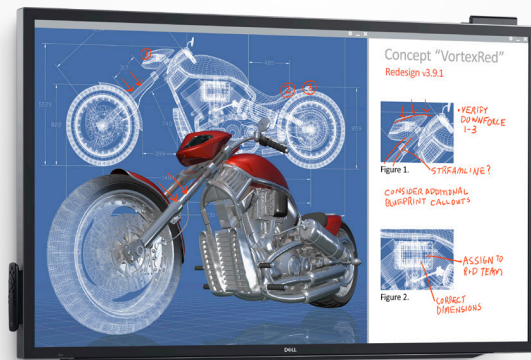

Fesselnde Zusammenarbeit

DELL 55 MONITOR MIT INTERAKTIVEM TOUCHSCREEN | C5518QT

**Beeindruckende Bilder.
Wirkungsvolle Präsentationen.**
Ideal für Konferenzräume.

**Einfache Einrichtung und
Verwaltung**
Praktische Anschlussmöglichkeiten
mit einfacher Installation und
Verwaltung.

Dell 55 Monitor mit interaktivem Touchscreen

DELL 55 MONITOR MIT INTERAKTIVEM TOUCHSCREEN | C5518QT

BEEINDRUCKENDE BILDER WIRKUNGSVOLLE PRÄSENTATIONEN

Beeindruckende Größe und außergewöhnliche Bildschärfe, ideal für Konferenzräume.

- **Beeindruckende Bilder:** Fesseln Sie Ihr Publikum mit der brillanten 4K-Auflösung und genießen Sie klar erkennbaren Text und scharfe, lebendige Bilder dank konsistenter Farben bei einem weiten Betrachtungswinkel.
- **Optimale Leistung:** Optimale Schrift und scharfe Bilder für alltägliche Programme wie Microsoft PowerPoint, Word und Excel.
- **Konsistente Klarheit:** Der reflexionsarme Touchscreen mit Anti-Schmier-Beschichtung reduziert störende Reflexionen und Fingerabdrücke.
- **Ideal für Gruppen:** Der beeindruckende 55-Zoll-Touchscreen ist ideal für Konferenzräume mit bis zu 8 Personen geeignet.