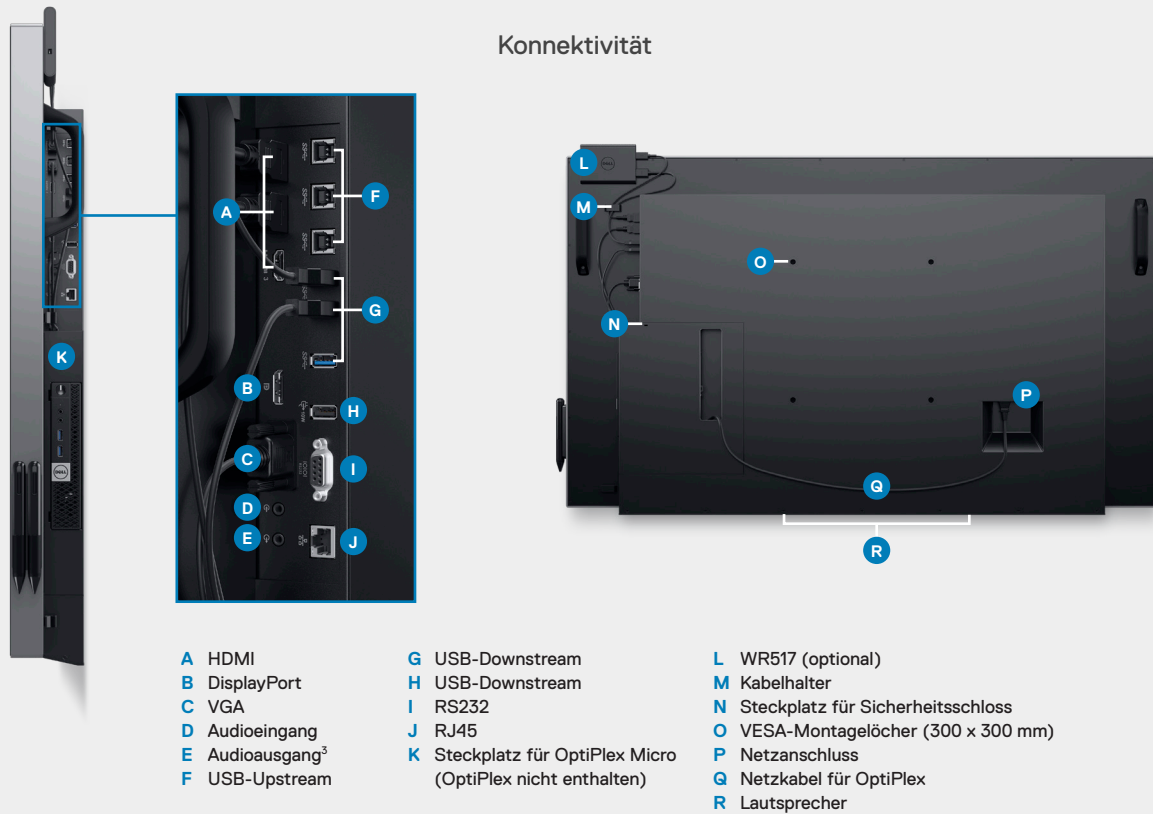

Anpassungsoptionen und Konnektivität

DELL 55 MONITOR MIT INTERAKTIVEM TOUCHSCREEN | C5518QT

* Dell Monitore sind seit vier aufeinander folgenden Jahren weltweit die Nummer 1 (2013 bis 2016)! Quelle: IDC Worldwide PC Monitor Tracker (4. Quartal 2016).

1 Advanced Exchange Service: Versand des Ersatzteils/Ersatzgeräts im Bedarfsfall nach Abschluss der Telefon-/Online-Diagnose. Wenn das defekte Gerät nicht zurückgegeben wird, fallen Gebühren an. Nicht überall verfügbar. Es gelten weitere Bedingungen.

2 Eine Kopie der Bedingungen des begrenzten Hardwareservice können Sie unter folgender Adresse anfordern: Dell Products, Dell House, The Boulevard, Cain Road, Bracknell, Berkshire, RG12 1LF, UK. Alternativ können Sie sich unter folgender Internetadresse informieren: dell.com/warranty.

3 Am Audioausgang können keine Kopfhörer angeschlossen werden.